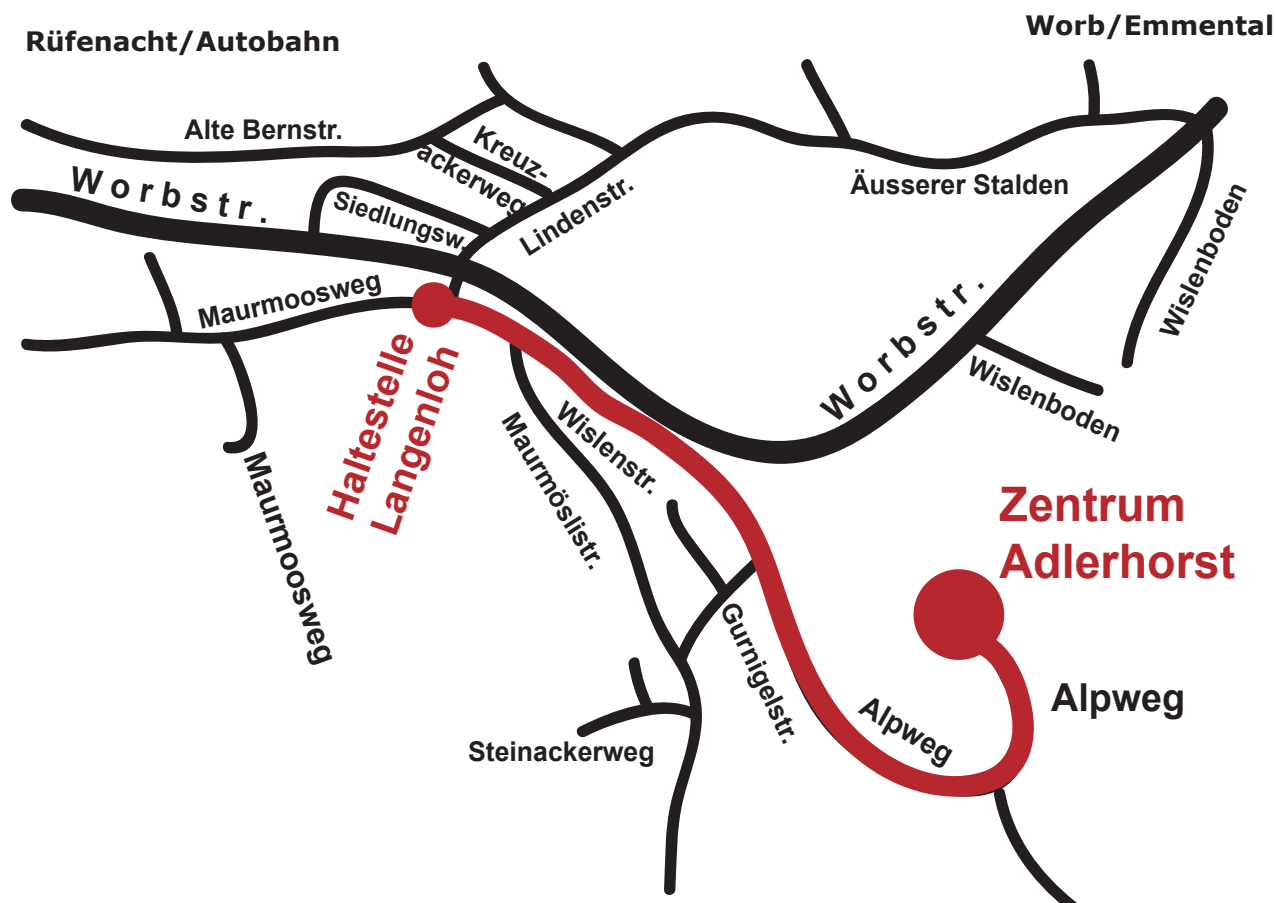

Zentrum Adlerhorst

Lilian & Bernhard Hefti
Alpweg 35
CH-3076 Worb

Tel.: +41 (0) 31 832 06 69

info@zentrum-adlerhorst.com
www.zentrum-adlerhorst.com

Anfahrt

Anreise mit dem Auto:

Von der Autobahnausfahrt Muri (A6 / Bern-Thun) immer Richtung Worb fahren. Ende Rüfenacht befindet sich links eine Tankstelle und rechts der Bahnübergang bei der Haltestelle Langenloh. Diesen überqueren und der Wegbeschreibung auf dem Plan folgen.

Anreise mit dem öffentlicher Verkehr:

Vom Casinoplatz Bern mit dem Tram Nr. 6 Richtung Worb bis Station Langenloh fahren. Oder vom Bahnhof mit der S1 bis Gümligen und dann auf das das Tram Nr. 6 umsteigen Richtung Worb bis Langenloh fahren. Zu Fuss der Wegbeschreibung auf dem Plan folgen. Fussmarsch dauert ca. 13. Min.